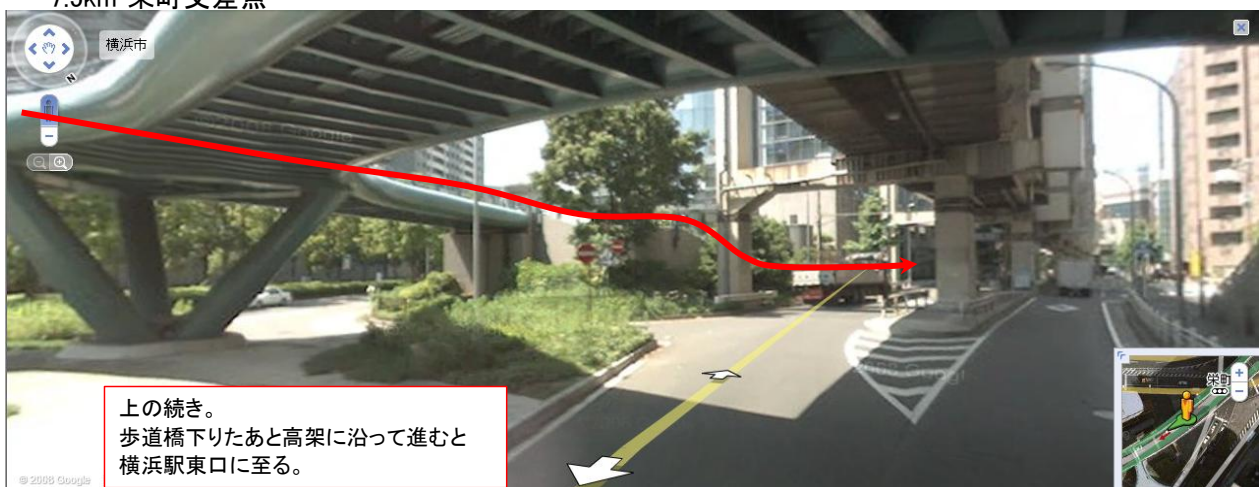

1.0km 鶴見警察署

7.5km 栄町交差点手前

7.5km 栄町交差点

9.0km 高島町交差点

9.0km 高島町交差点過ぎ