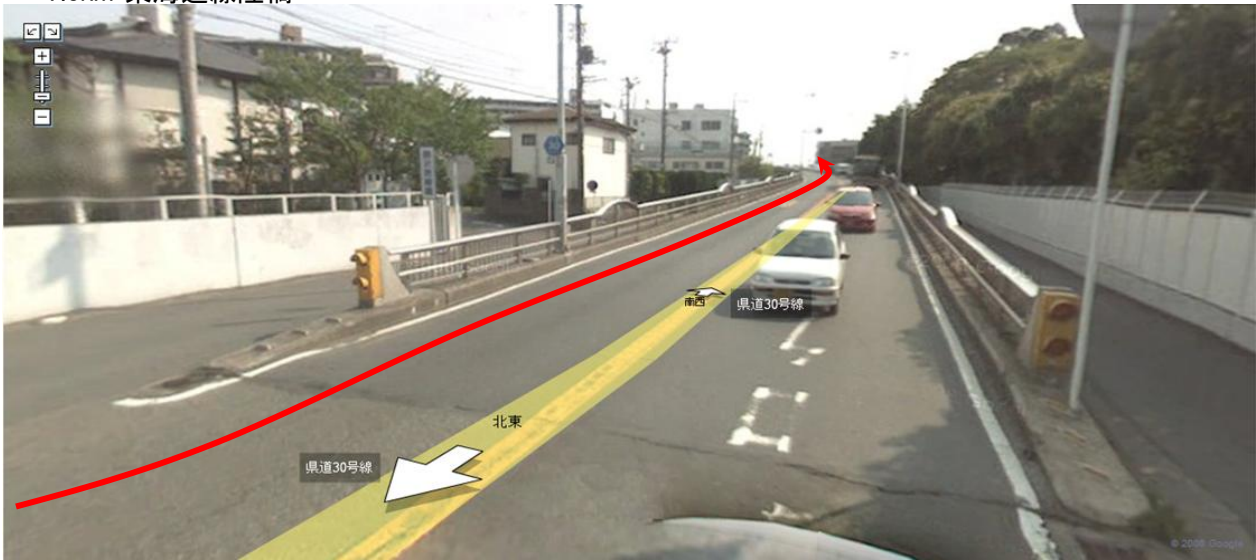

### 3.5km 影取第二歩道橋

### 4.0km 東俣野歩道橋

7.0km 東海道線陸橋

7.7km 藤沢警察署

11.8km 浜須賀遊歩道歩道橋

21.5km 平塚中継所(花水レストハウス)