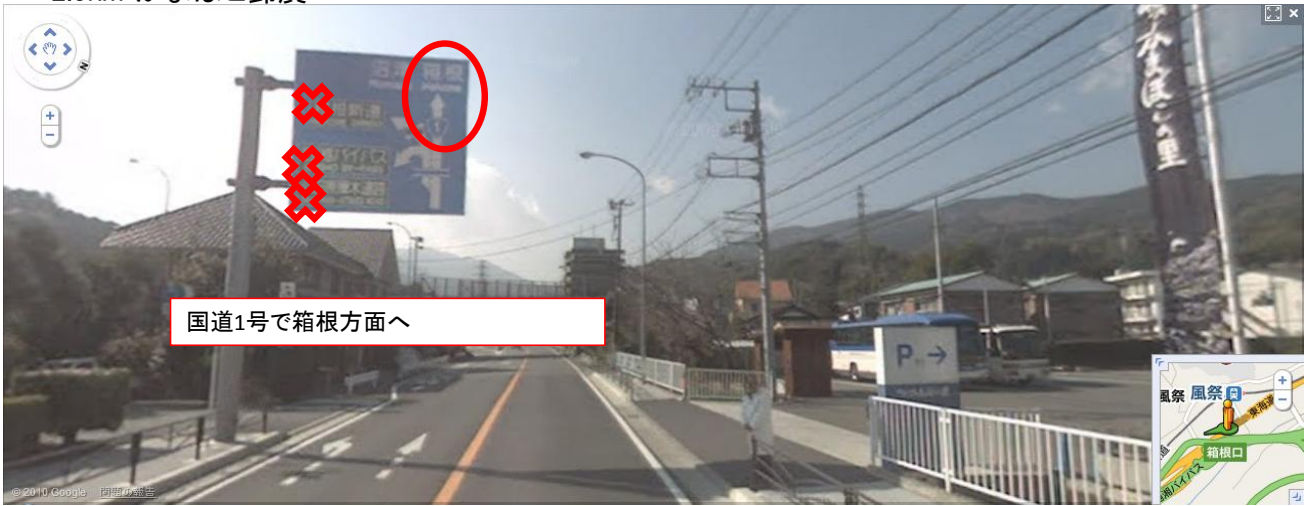

2.5km かまぼこ鈴廣

11.5km 宮ノ下交差点

11.5km 宮ノ下交差点

21.0km 畑宿

21.4km エネオス